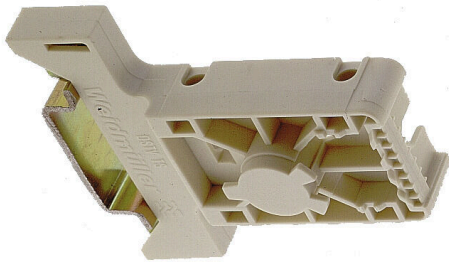

DSTV TS 6-24

Weidmüller Interface GmbH & Co. KG

Klingenbergstraße 26

D-32758 Detmold

Germany

www.weidmueller.com

En plus des connecteurs industriels étanches, RockStar® inclut des accessoires pratiques et de sécurité, facilitant le câblage de vos installations ; comprenant systèmes de codage, étriers de blindage, plaques de protection et joints de remplacement.

Informations générales de commande

Version	Connecteurs industriels étanches, Accessoires, Système de montage sur rail
Référence	1595220000
Type	DSTV TS 6-24
GTIN (EAN)	4008190013226
Qté.	10 Pièce

Caractéristiques techniques**Agréments**

Agréments

ROHS Conforme**Dimensions et poids**

Profondeur	18 mm	Profondeur (pouces)	0.7087 inch
Poids net	16.98 g		

Conformité environnementale du produit

Statut de conformité RoHS	Conforme sans exemption
REACH SVHC	Pas de SVHC au-dessus de 0,1 % en poids