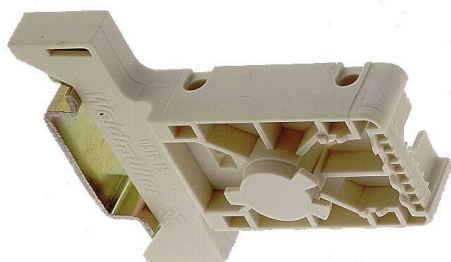

## DSTV TS 6-24

**Weidmüller Interface GmbH & Co. KG**

Klingenbergstraße 26

D-32758 Detmold

Germany

[www.weidmueller.com](http://www.weidmueller.com)

En plus des connecteurs industriels étanches, RockStar® inclut des accessoires pratiques et de sécurité, facilitant le câblage de vos installations ; comprenant systèmes de codage, étriers de blindage, plaques de protection et joints de remplacement.

### Informations générales de commande

Version	Connecteurs industriels étanches, Accessoires, Système de montage sur rail
Référence	<a href="#">1595220000</a>
Type	DSTV TS 6-24
GTIN (EAN)	4008190013226
Qté.	10 Pièce

**Caractéristiques techniques****Agréments**

Agréments

ROHS Conforme**Dimensions et poids**

Profondeur	18 mm	Profondeur (pouces)	0.7087 inch
Poids net	16.98 g		

**Conformité environnementale du produit**

Statut de conformité RoHS	Conforme sans exemption
REACH SVHC	Pas de SVHC au-dessus de 0,1 % en poids