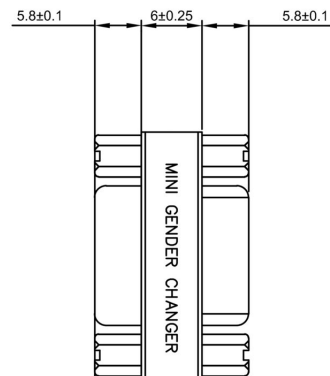

Dessin coté