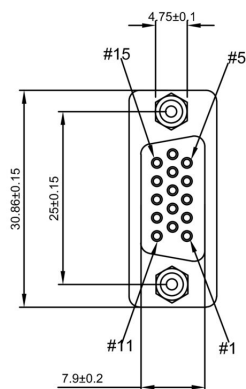

IE-FCI-HD15-FF

Weidmüller Interface GmbH & Co. KG
Klingenbergstraße 26
D-32758 Detmold
Germany

Dessins

www.weidmueller.com

Dessin coté