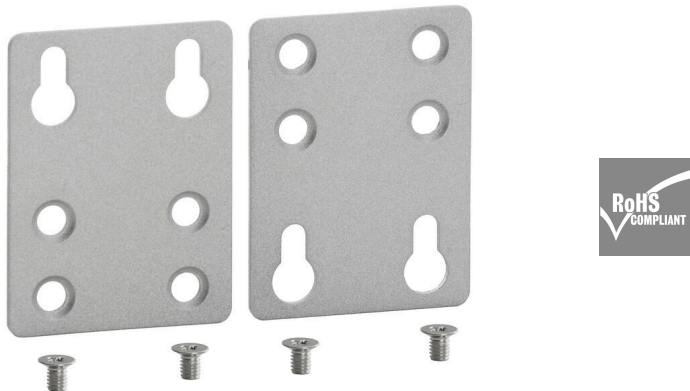

**IE-WALLMOUNT-KIT-30MM**

**Weidmüller Interface GmbH & Co. KG**  
Klingenbergstraße 26  
D-32758 Detmold  
Germany

www.weidmueller.com

**Illustration du produit**

Kit pour montage alternatif sur paroi de composants Ethernet industriel basés sur rail DIN (type chapeau). IE-WALLMOUNT-KIT-30MM à utiliser avec :

- Switchs Ethernet industriel de la gamme de produits IE-SW-BL05 IE-WALLMOUNT-KIT-46MM à utiliser avec :
- Switchs Ethernet industriel de la gamme de produits IE-SW- BL06/BL08/VL05/VL08/VL09/VL16/PL06/PL08/PL09/PL10/PL16/PL18
- Convertisseurs de support Ethernet industriel de la gamme de produits IE-MC-VL
- Switchs Ethernet industriel de la gamme de produits IE-WL-AP

**Informations générales de commande**

Version	Kit for wall mounting
Référence	<a href="#">1504450000</a>
Type	IE-WALLMOUNT-KIT-30MM
GTIN (EAN)	4050118312300
Qté.	1 Pièce
Statut de livraison	Cet article ne sera plus disponible à l'avenir.
Disponible jusqu'à	2027-01-30T00:00:00+01:00