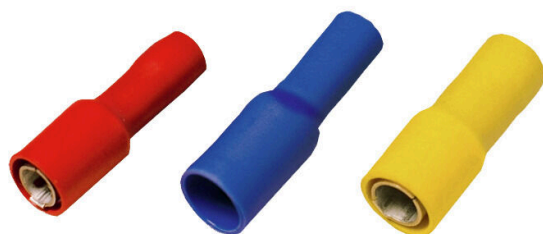

## VRSHVI/4,0-6,0

**Weidmüller Interface GmbH & Co. KG**  
Klingenbergstraße 26  
D-32758 Detmold  
Germany

www.weidmueller.com

Cosses rondes entièrement isolées en PVC avec clip cuivre

- versions courantes sur le marché
- non soudé
- avec guide d'introduction conique

### Informations générales de commande

Version	Cosses,Cosse isolée,6 mm <sup>2</sup> ,4 mm <sup>2</sup> - 6 mm <sup>2</sup> ,jaune
Référence	<a href="#">1492010000</a>
Type	VRSHVI/4,0-6,0
GTIN (EAN)	4050118301960
Qté.	100 Pièce
Statut de livraison	Cet article ne sera plus disponible à l'avenir.
Dernière date de commande	2026-03-31T00:00:00+02:00