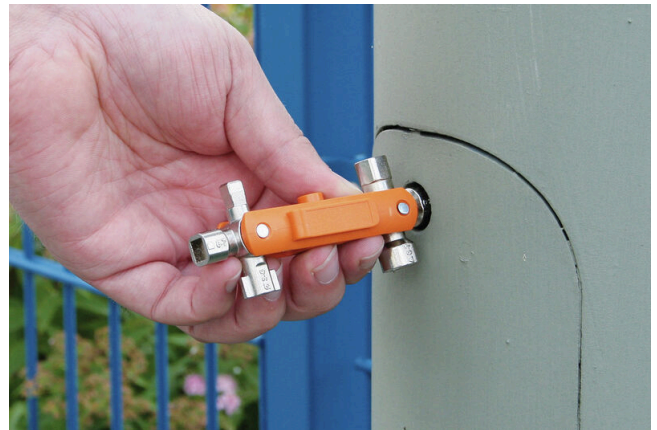

Exemple d'utilisation