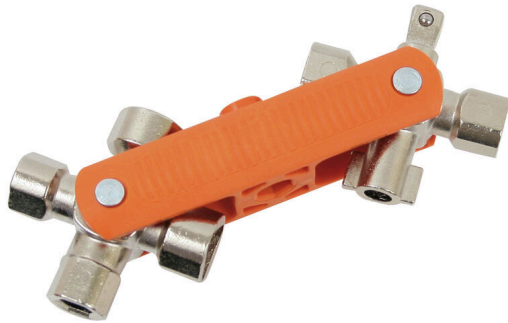

CROSS-KEY-DUO

Weidmüller Interface GmbH & Co. KG
 Klingenbergstraße 26
 D-32758 Detmold
 Germany

www.weidmueller.com

Les conducteurs sertis peuvent être fixés en technologie directe ou par vis en fonction de l'espace de raccordement. Weidmüller propose une large gamme de tourne-vis.

Informations générales de commande

Version	Univeral key
Référence	1480190000
Type	CROSS-KEY-DUO
GTIN (EAN)	4050118288377
Qté.	1 Pièce

CROSS-KEY-DUO

Weidmüller Interface GmbH & Co. KG
 Klingenbergstraße 26
 D-32758 Detmold
 Germany

www.weidmueller.com

Caractéristiques techniques

Dimensions et poids

Hauteur	38 mm	Hauteur (pouces)	1.4961 inch
Largeur	95 mm	Largeur (pouces)	3.7401 inch
Diamètre	9 mm	Poids net	20 g

Conformité environnementale du produit