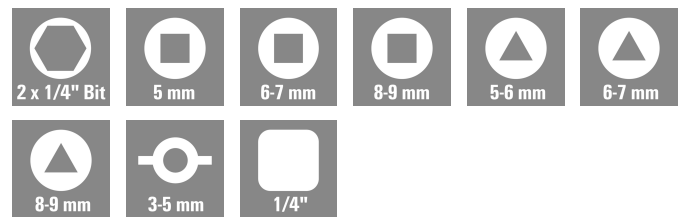

CROSS-KEY-DUO

Weidmüller Interface GmbH & Co. KG
Klingenbergstraße 26
D-32758 Detmold
Germany

www.weidmueller.com

Les conducteurs sertis peuvent être fixés en technologie directe ou par vis en fonction de l'espace de raccordement. Weidmüller propose une large gamme de tourne-vis.

Informations générales de commande

Version	Univeral key
Référence	1480190000
Type	CROSS-KEY-DUO
GTIN (EAN)	4050118288377
Qté.	1 Pièce