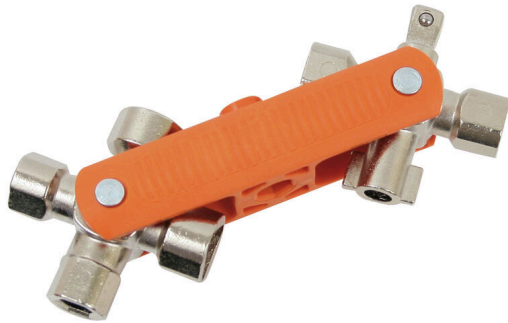

CROSS-KEY-DUO

Weidmüller Interface GmbH & Co. KG
 Klingenbergstraße 26
 D-32758 Detmold
 Germany

www.weidmueller.com

Les conducteurs sertis peuvent être fixés en technologie directe ou par vis en fonction de l'espace de raccordement. Weidmüller propose une large gamme de tourne-vis.

Informations générales de commande

Version	Clé universelle
Référence	1480190000
Type	CROSS-KEY-DUO
GTIN (EAN)	4050118288377
Qté.	1 Pièce

CROSS-KEY-DUO

Weidmüller Interface GmbH & Co. KG
 Klingenbergstraße 26
 D-32758 Detmold
 Germany

www.weidmueller.com

Caractéristiques techniques

Dimensions et poids

Hauteur	38 mm	Hauteur (pouces)	1.4961 inch
Largeur	95 mm	Largeur (pouces)	3.7401 inch
Diamètre	9 mm	Poids net	20 g

Conformité environnementale du produit