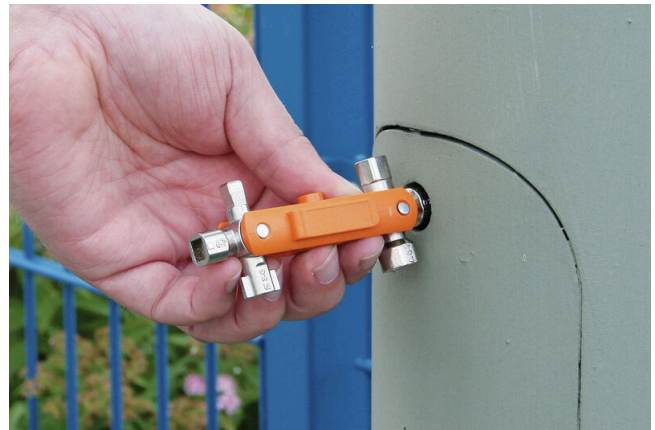

Dessins

Exemple d'utilisation