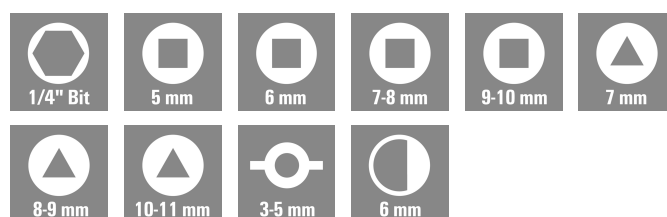

CROSS-KEY-QUADRO

Weidmüller Interface GmbH & Co. KG
Klingenbergstraße 26
D-32758 Detmold
Germany

www.weidmueller.com

Les conducteurs sertis peuvent être fixés en technologie directe ou par vis en fonction de l'espace de raccordement. Weidmüller propose une large gamme de tourne-vis.

Informations générales de commande

Version	Univeral key
Référence	1480180000
Type	CROSS-KEY-QUADRO
GTIN (EAN)	4050118288490
Qté.	1 Pièce