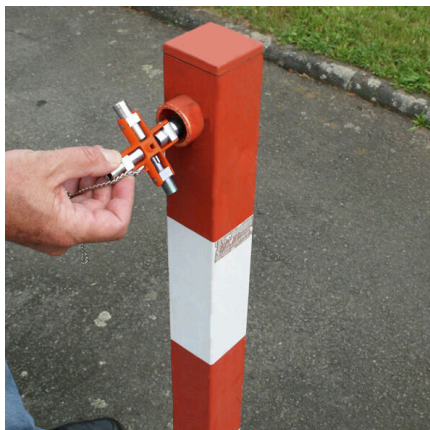

Dessins

Exemple d'utilisation