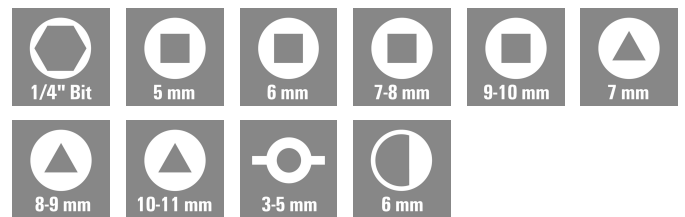

CROSS-KEY-QUADRO

Weidmüller Interface GmbH & Co. KG
Klingenbergstraße 26
D-32758 Detmold
Germany

www.weidmueller.com

Les conducteurs sertis peuvent être fixés en technologie directe ou par vis en fonction de l'espace de raccordement. Weidmüller propose une large gamme de tourne-vis.

Informations générales de commande

Version	Clé universelle
Référence	1480180000
Type	CROSS-KEY-QUADRO
GTIN (EAN)	4050118288490
Qté.	1 Pièce