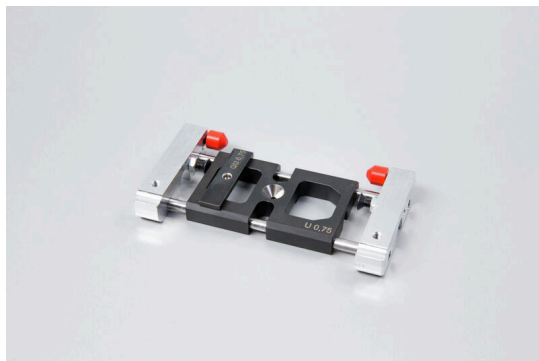

## HUEHABA 0,75 CA 100-2.5

**Weidmüller Interface GmbH & Co. KG**  
Klingenbergstraße 26  
D-32758 Detmold  
Germany

[www.weidmueller.com](http://www.weidmueller.com)

- Pour le dénudage et le sertissage automatiques
- Traitement efficace permettant de gagner du temps.
- Réglage simple pour chaque section
- Dénuder et sertir en une seule étape
- Le traitement de gaines ou de contacts provenant d'autres fabricants peut entraîner des pannes de machine et des défauts !

### Informations générales de commande

Version	Accessoires, Pièce de rechange
Référence	<a href="#">1476900000</a>
Type	HUEHABA 0,75 CA 100-2.5
GTIN (EAN)	4050118283655
Qté.	1 Pièce

### Dimensions et poids

Profondeur	14 mm	Profondeur (pouces)	0.5512 inch
Hauteur	114 mm	Hauteur (pouces)	4.4882 inch
Largeur	60 mm	Largeur (pouces)	2.3622 inch
Poids net	168.08 g		