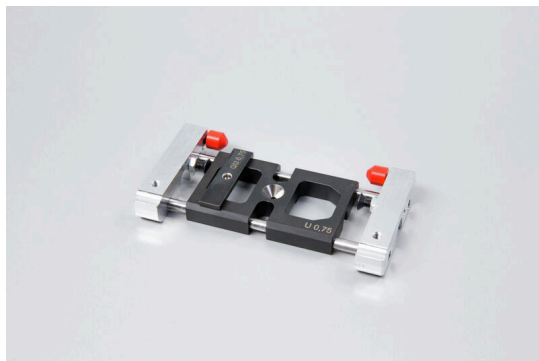

HUEHABA 0,75 CA 100-2.5

Weidmüller Interface GmbH & Co. KG
Klingenbergstraße 26
D-32758 Detmold
Germany

www.weidmueller.com

- Pour le dénudage et le sertissage automatiques
- Traitement efficace permettant de gagner du temps.
- Réglage simple pour chaque section
- Dénuder et sertir en une seule étape
- Le traitement de gaines ou de contacts provenant d'autres fabricants peut entraîner des pannes de machine et des défauts !

Informations générales de commande

Version	Accessoires, Pièce de rechange
Référence	1476900000
Type	HUEHABA 0,75 CA 100-2.5
GTIN (EAN)	4050118283655
Qté.	1 Pièce

HUEHABA 0,75 CA 100-2.5

Weidmüller Interface GmbH & Co. KG
 Klingenbergstraße 26
 D-32758 Detmold
 Germany

www.weidmueller.com

Caractéristiques techniques
Agréments

ROHS	Conforme
------	----------

Dimensions et poids

Profondeur	14 mm	Profondeur (pouces)	0.5512 inch
Hauteur	114 mm	Hauteur (pouces)	4.4882 inch
Largeur	60 mm	Largeur (pouces)	2.3622 inch
Poids net	168.08 g		