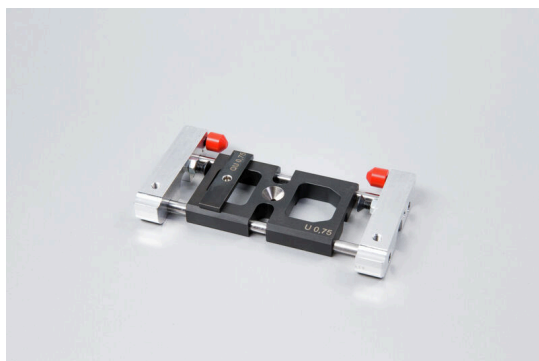

HUEHABA 0,75 CA 100-2.5

Weidmüller Interface GmbH & Co. KG
Klingenbergstraße 26
D-32758 Detmold
Germany

www.weidmueller.com

- Pour le dénudage et le sertissage automatiques
- Traitement efficace permettant de gagner du temps.
- Réglage simple pour chaque section
- Dénuder et sertir en une seule étape
- Le traitement de gaines ou de contacts provenant d'autres fabricants peut entraîner des pannes de machine et des défauts !

Informations générales de commande

Version	Accessoires, Pièce de rechange
Référence	1476900000
Type	HUEHABA 0,75 CA 100-2.5
GTIN (EAN)	4050118283655
Qté.	1 Pièce

HUEHABA 0,75 CA 100-2.5

Weidmüller Interface GmbH & Co. KG
 Klingenbergstraße 26
 D-32758 Detmold
 Germany

www.weidmueller.com

Caractéristiques techniques

Agréments

ROHS	Conforme
------	----------

Dimensions et poids

Profondeur	14 mm	Profondeur (pouces)	0.5512 inch
Hauteur	114 mm	Hauteur (pouces)	4.4882 inch
Largeur	60 mm	Largeur (pouces)	2.3622 inch
Poids net	168.08 g		