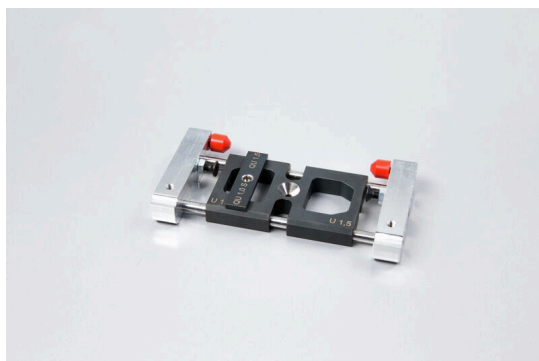

HUEHABA 1,5 CA 100-2.5

Weidmüller Interface GmbH & Co. KG
Klingenbergstraße 26
D-32758 Detmold
Germany

www.weidmueller.com

- Pour le dénudage et le sertissage automatiques
- Traitement efficace permettant de gagner du temps.
- Réglage simple pour chaque section
- Dénuder et sertir en une seule étape
- Le traitement de gaines ou de contacts provenant d'autres fabricants peut entraîner des pannes de machine et des défauts !

Informations générales de commande

Version	Accessoires, Pièce de rechange
Référence	1476880000
Type	HUEHABA 1,5 CA 100-2.5
GTIN (EAN)	4050118283587
Qté.	1 Pièce

HUEHABA 1,5 CA 100-2.5

Weidmüller Interface GmbH & Co. KG
 Klingenbergstraße 26
 D-32758 Detmold
 Germany

www.weidmueller.com

Caractéristiques techniques

Agréments

ROHS	Conforme
------	----------

Dimensions et poids

Profondeur	14 mm	Profondeur (pouces)	0.5512 inch
Hauteur	114 mm	Hauteur (pouces)	4.4882 inch
Largeur	60 mm	Largeur (pouces)	2.3622 inch
Poids net	166.32 g		