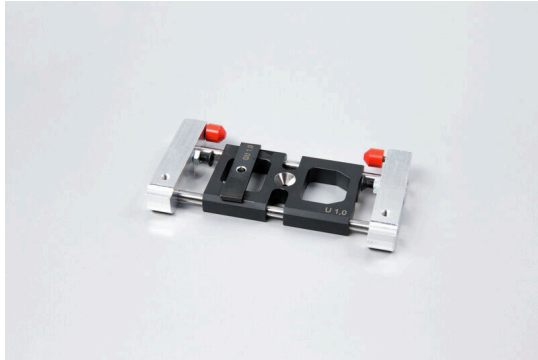

## HUEHABA 1,0 CA 100-2.5

**Weidmüller Interface GmbH & Co. KG**  
Klingenbergstraße 26  
D-32758 Detmold  
Germany

[www.weidmueller.com](http://www.weidmueller.com)

- Pour le dénudage et le sertissage automatiques
- Traitement efficace permettant de gagner du temps.
- Réglage simple pour chaque section
- Dénuder et sertir en une seule étape
- Le traitement de gaines ou de contacts provenant d'autres fabricants peut entraîner des pannes de machine et des défauts !

### Informations générales de commande

Version	Accessoires, Pièce de rechange
Référence	<a href="#">1476870000</a>
Type	HUEHABA 1,0 CA 100-2.5
GTIN (EAN)	4050118283723
Qté.	1 Pièce

### Dimensions et poids

Profondeur	14 mm	Profondeur (pouces)	0.5512 inch
Hauteur	114 mm	Hauteur (pouces)	4.4882 inch
Largeur	60 mm	Largeur (pouces)	2.3622 inch
Poids net	187 g		