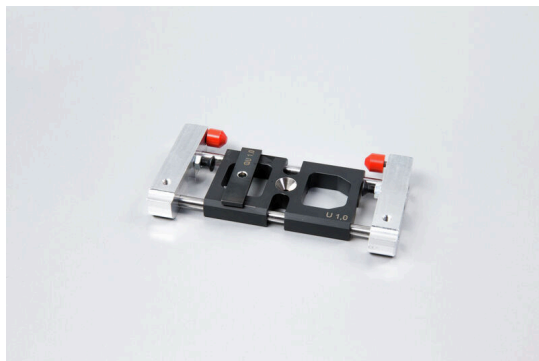

HUEHABA 1,0 CA 100-2.5

Weidmüller Interface GmbH & Co. KG
Klingenbergstraße 26
D-32758 Detmold
Germany

www.weidmueller.com

- Pour le dénudage et le sertissage automatiques
- Traitement efficace permettant de gagner du temps.
- Réglage simple pour chaque section
- Dénuder et sertir en une seule étape
- Le traitement de gaines ou de contacts provenant d'autres fabricants peut entraîner des pannes de machine et des défauts !

Informations générales de commande

Version	Accessoires, Pièce de rechange
Référence	1476870000
Type	HUEHABA 1,0 CA 100-2.5
GTIN (EAN)	4050118283723
Qté.	1 Pièce

HUEHABA 1,0 CA 100-2.5

Weidmüller Interface GmbH & Co. KG
 Klingenbergstraße 26
 D-32758 Detmold
 Germany

www.weidmueller.com

Caractéristiques techniques

Agréments

ROHS	Conforme
------	----------

Dimensions et poids

Profondeur	14 mm	Profondeur (pouces)	0.5512 inch
Hauteur	114 mm	Hauteur (pouces)	4.4882 inch
Largeur	60 mm	Largeur (pouces)	2.3622 inch
Poids net	187 g		