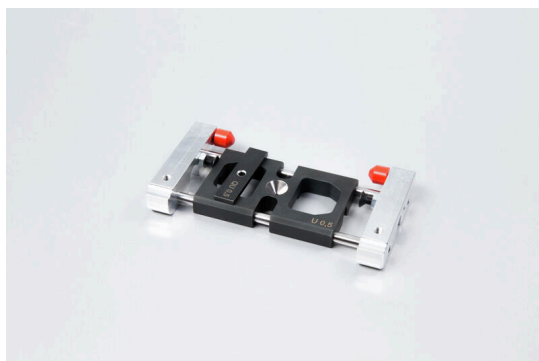

HUEHABA 0.5 CA 100-2.5

Weidmüller Interface GmbH & Co. KG
Klingenbergstraße 26
D-32758 Detmold
Germany

www.weidmueller.com

- Pour le dénudage et le sertissage automatiques
- Traitement efficace permettant de gagner du temps.
- Réglage simple pour chaque section
- Dénuder et sertir en une seule étape
- Le traitement de gaines ou de contacts provenant d'autres fabricants peut entraîner des pannes de machine et des défauts !

Informations générales de commande

Version	Accessoires, Pièce de rechange
Référence	1476850000
Type	HUEHABA 0.5 CA 100-2.5
GTIN (EAN)	4050118283709
Qté.	1 Pièce

HUEHABA 0.5 CA 100-2.5

Weidmüller Interface GmbH & Co. KG
 Klingenbergstraße 26
 D-32758 Detmold
 Germany

www.weidmueller.com

Caractéristiques techniques

Agréments

ROHS	Conforme
------	----------

Dimensions et poids

Profondeur	14 mm	Profondeur (pouces)	0.5512 inch
Hauteur	114 mm	Hauteur (pouces)	4.4882 inch
Largeur	60 mm	Largeur (pouces)	2.3622 inch
Poids net	190 g		