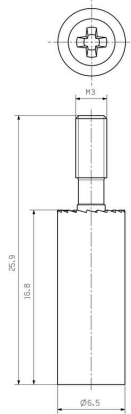

DSTV COBU5

Weidmüller Interface GmbH & Co. KG
Klingenbergstraße 26
D-32758 Detmold
Germany

Dessins

www.weidmueller.com

Dessin

Coding scheme