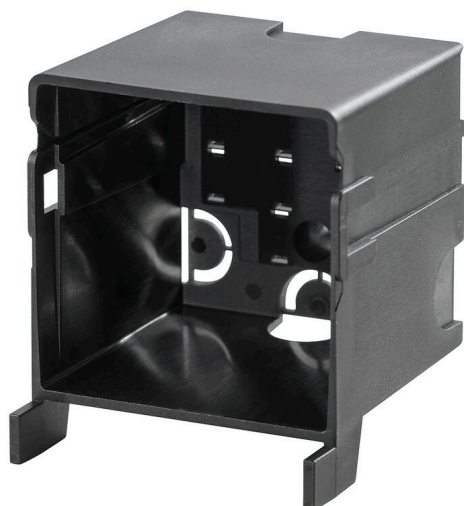

### Informations générales de commande

Version	FrontCom, Protection au toucher, cadre simple
Référence	<a href="#">1450820000</a>
Type	IE-FC-PWPC
GTIN (EAN)	4050118255584
Qté.	1 Pièce