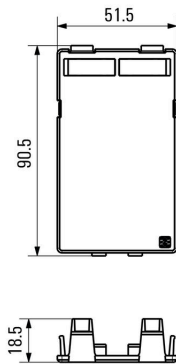

IE-FC-IP-BP

Weidmüller Interface GmbH & Co. KG
Klingenbergstraße 26
D-32758 Detmold
Germany

Dessins

www.weidmueller.com

Dessin coté