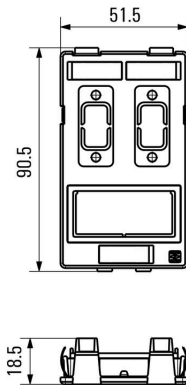

IE-FC-SP-PWS/2D9

Weidmüller Interface GmbH & Co. KG
Klingenbergstraße 26
D-32758 Detmold
Germany

Dessins

www.weidmueller.com

Dessin coté