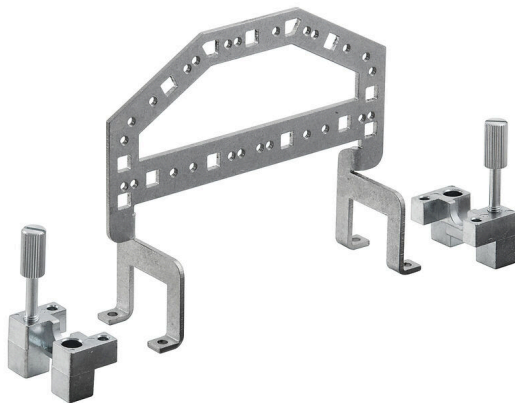

HDC GRIP PANEL 8 ADAPT

Weidmüller Interface GmbH & Co. KG
Klingenbergstraße 26
D-32758 Detmold
Germany

www.weidmueller.com

Informations générales de commande

Version	Connecteurs industriels étanches, Accessoires, Plaque
Référence	1444730000
Type	HDC GRIP PANEL 8 ADAPT
GTIN (EAN)	4050118250213
Qté.	1 Pièce

HDC GRIP PANEL 8 ADAPT

Weidmüller Interface GmbH & Co. KG
 Klingenbergstraße 26
 D-32758 Detmold
 Germany

www.weidmueller.com

Caractéristiques techniques

Agréments

Agréments

ROHS Conforme

Dimensions et poids

Classifications

ETIM 8.0	EC002943	ETIM 9.0	EC002943
ETIM 10.0	EC002943	ECLASS 14.0	27-44-02-92
ECLASS 15.0	27-44-02-92		

Version

Taille de construction	8	Matériau de base	Acier, zingué
Indiqué pour ModuPlug®	Non		