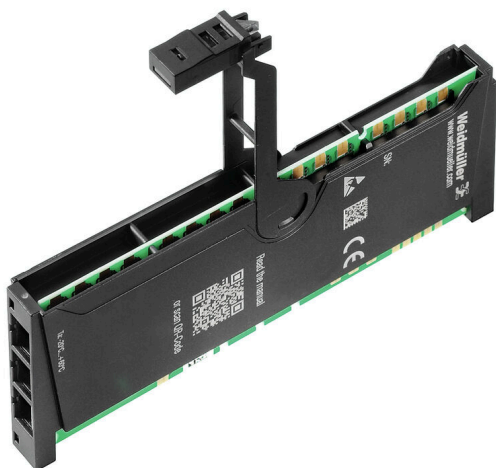

### Informations générales de commande

Version	Replacement part
Référence	<a href="#">1434230000</a>
Type	UR20-EM-1394390000-SP
GTIN (EAN)	4050118238921
Qté.	1 Pièce

**UR20-EM-1394390000-SP**

**Weidmüller Interface GmbH & Co. KG**  
 Klingenbergstraße 26  
 D-32758 Detmold  
 Germany