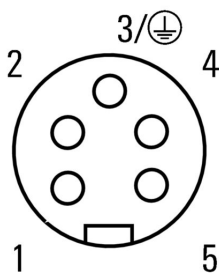

Caractéristiques de raccordement

Sortie groupe - connecteur débrochable	Mâle 7/8 po.	Sortie simple 1 - connecteur débrochable	Femelle 7/8 po.
Sortie simple 2 - connecteur débrochable	Femelle 7/8 po.	Couple de serrage	7/8": 1.5 Nm

Caractéristiques générales

Nombre de pôles	5	Codage	aucune
Filetage du raccordement	7/8"	Matériau du contact de la femelle	CuZn
Matériau de contact du mâle	CuZn	Surface du contact	Au (Or)
Matériau de base du boîtier	PUR	Tension nominale	250 V
Courant nominal	8 A	Taille de clé	24 mm
Degré de protection	IP67	Cycles d'enfichage	≥ 50
Degré de pollution	3	Raccordement 1	7/8"
Raccordement 2	Vis	Raccordement du blindage	Non
Plage de températures du coffret	-30...+90 °C	Diamètre extérieur du conducteur	-

SAI-Y-7/8 5P

Weidmüller Interface GmbH & Co. KG
 Klingenbergstraße 26
 D-32758 Detmold
 Germany

www.weidmueller.com

Dessins

Dessin coté

Schéma des pôles

Male

Schéma des pôles