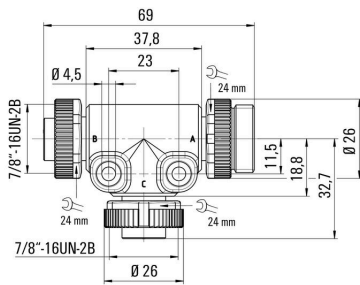

Agréments

ROHS Conforme

Dimensions et poids

Poids net 75 g

Conformité environnementale du produit

Statut de conformité RoHS Conforme avec exemption

Exemption RoHS (le cas échéant/
connue) 6c

REACH SVHC Lead 7439-92-1

Caractéristiques de raccordement

Sortie groupe - connecteur débrochable	Mâle 7/8 po.	Sortie simple 1 - connecteur débrochable	Femelle 7/8 po.
Sortie simple 2 - connecteur débrochable	Femelle 7/8 po.	Couple de serrage	7/8": 1.5 Nm

Caractéristiques générales

Nombre de pôles	5	Codage	aucune
Filetage du raccordement	7/8"	Matériau du contact de la femelle	CuZn
Matériau de contact du mâle	CuZn	Surface du contact	Au (Or)
Matériau de base du boîtier	PUR	Tension nominale	250 V
Courant nominal	8 A	Taille de clé	24 mm
Degré de protection	IP67	Cycles d'enfichage	≥ 50
Degré de pollution	3	Raccordement 1	7/8"
Raccordement 2	Vis	Raccordement du blindage	Non
Plage de températures du coffret	-30...+90 °C	Diamètre extérieur du conducteur	-

SAI-Y-7/8 5P

Weidmüller Interface GmbH & Co. KG
 Klingenbergstraße 26
 D-32758 Detmold
 Germany

www.weidmueller.com

Dessins

Dessin coté

Schéma des pôles

Male

Schéma des pôles