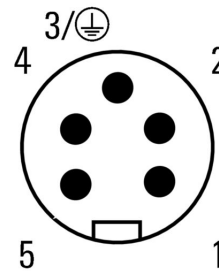

Schéma des pôles

Male