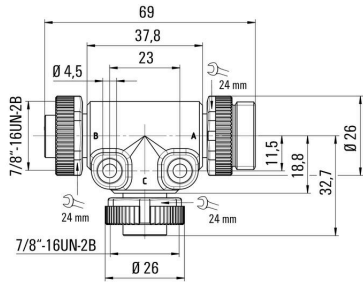

SAI-Y-7/8 3P

Weidmüller Interface GmbH & Co. KG
Klingenbergstraße 26
D-32758 Detmold
Germany

www.weidmueller.com

Dessins

Dessin coté