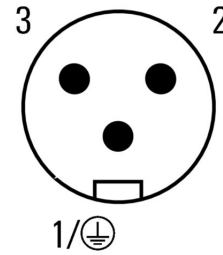

Schéma des pôles

Male