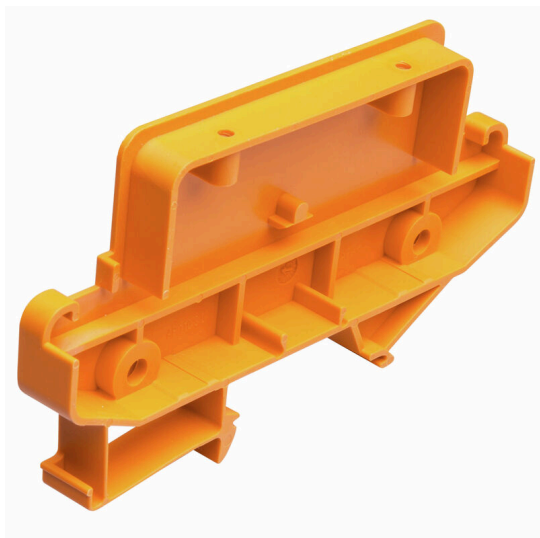

### Informations générales de commande

Version	Plaque d'extrémité, RS 100 Orange, Plaque d'extrémité DIN rail de montage gauche, Largeur: 13.75 mm
Référence	<a href="#">1386070000</a>
Type	AP 110 S LI OR
GTIN (EAN)	4050118186123
Qté.	20 Pièce