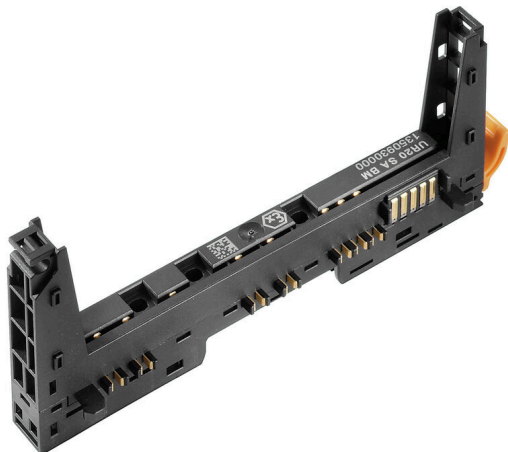

UR20-BM-PF-O-SP

Weidmüller Interface GmbH & Co. KG
Klingenbergstraße 26
D-32758 Detmold
Germany

www.weidmueller.com

Similaire à l'illustration

Informations générales de commande

| | |
|------------|---------------------------------------|
| Version | Pièce de rechange, , Boîtier d'embase |
| Référence | 1350950000 |
| Type | UR20-BM-PF-O-SP |
| GTIN (EAN) | 4050118402742 |
| Qté. | 5 Pièce |
| Emballage | Carton |

| | | | |
|------------|---------|---------------------|-------------|
| Profondeur | 58 mm | Profondeur (pouces) | 2.2835 inch |
| Hauteur | 128 mm | Hauteur (pouces) | 5.0394 inch |
| Largeur | 11.5 mm | Largeur (pouces) | 0.4528 inch |
| Poids net | 29.9 g | | |

Caractéristiques générales

Barrette de liaison équipée TS 35