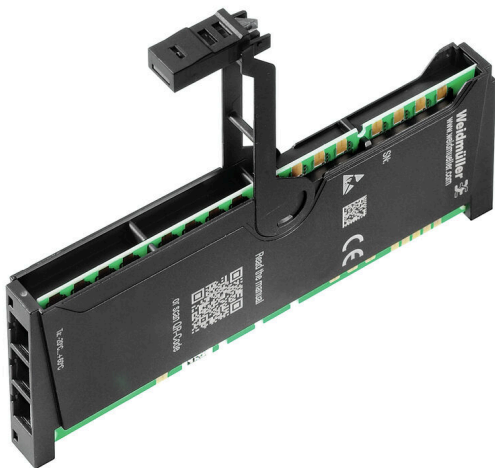

### Informations générales de commande

Version	Replacement part
Référence	<a href="#">1347520000</a>
Type	UR20-EM-1335030000-SP
GTIN (EAN)	4050118248234
Qté.	1 Pièce

UR20-EM-1335030000-SP

**Weidmüller Interface GmbH & Co. KG**  
 Klingenbergstraße 26  
 D-32758 Detmold  
 Germany