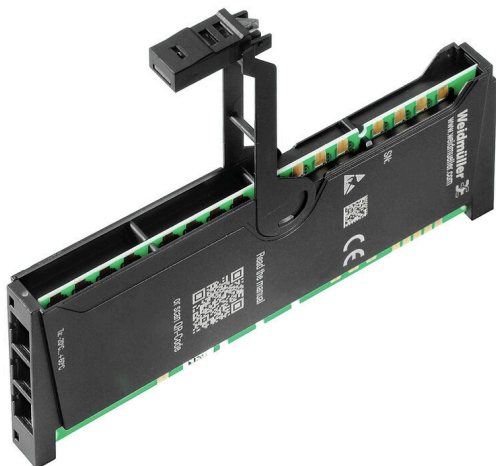

UR20-EM-1334810000-SP

Weidmüller Interface GmbH & Co. KG
Klingenbergstraße 26
D-32758 Detmold
Germany

www.weidmueller.com

Similaire à l'illustration

Informations générales de commande

Version	Replacement part
Référence	134750000
Type	UR20-EM-1334810000-SP
GTIN (EAN)	4050118248241
Qté.	1 Pièce

UR20-EM-1334810000-SP

Weidmüller Interface GmbH & Co. KG
 Klingenbergstraße 26
 D-32758 Detmold
 Germany

www.weidmueller.com

Caractéristiques techniques

Agréments

Agréments

ROHS Conforme

Dimensions et poids

Profondeur	61 mm	Profondeur (pouces)	2.4016 inch
Hauteur	110 mm	Hauteur (pouces)	4.3307 inch
Largeur	12 mm	Largeur (pouces)	0.4724 inch
Poids net	28 g		

Conformité environnementale du produit

Statut de conformité RoHS	Conforme avec exemption
Exemption RoHS (le cas échéant/ connue)	7a, 7cI
REACH SVHC	Lead 7439-92-1
SCIP	82327f13-cd27-455a-ab5b-a62e1996dcf8