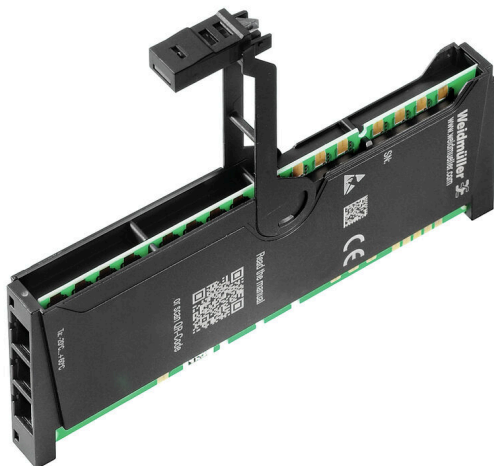

## UR20-EM-1334740000-SP

**Weidmüller Interface GmbH & Co. KG**  
Klingenbergstraße 26  
D-32758 Detmold  
Germany

[www.weidmueller.com](http://www.weidmueller.com)

### Informations générales de commande

Version	Replacement part
Référence	<a href="#">1347420000</a>
Type	UR20-EM-1334740000-SP
GTIN (EAN)	4050118248296
Qté.	1 Pièce

**Caractéristiques techniques**

**Agréments**

Agréments

ROHS Conforme

**Dimensions et poids**

Profondeur	61 mm	Profondeur (pouces)	2.4016 inch
Hauteur	110 mm	Hauteur (pouces)	4.3307 inch
Largeur	12 mm	Largeur (pouces)	0.4724 inch
Poids net	28 g		

**Conformité environnementale du produit**