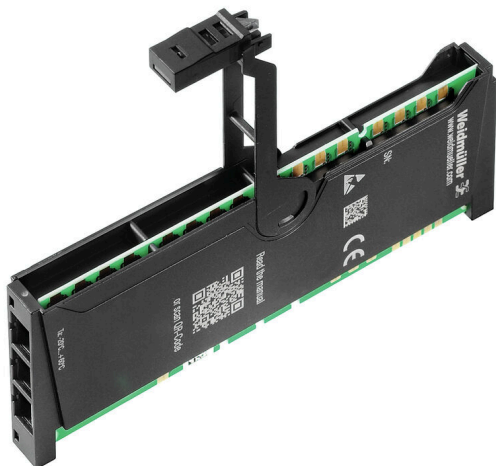

UR20-EM-1334710000-SP

Weidmüller Interface GmbH & Co. KG
Klingenbergstraße 26
D-32758 Detmold
Germany

www.weidmueller.com

Similaire à l'illustration

Informations générales de commande

Version	Replacement part
Référence	1347380000
Type	UR20-EM-1334710000-SP
GTIN (EAN)	4050118248302
Qté.	1 Pièce

UR20-EM-1334710000-SP

Weidmüller Interface GmbH & Co. KG
 Klingenbergstraße 26
 D-32758 Detmold
 Germany

www.weidmueller.com

Caractéristiques techniques

Agréments

Agréments

ROHS Conforme

Dimensions et poids

Profondeur	61 mm	Profondeur (pouces)	2.4016 inch
Hauteur	110 mm	Hauteur (pouces)	4.3307 inch
Largeur	12 mm	Largeur (pouces)	0.4724 inch
Poids net	28 g		

Conformité environnementale du produit

Statut de conformité RoHS	Conforme avec exemption
Exemption RoHS (le cas échéant/ connue)	7a, 7cI
REACH SVHC	Lead 7439-92-1
SCIP	82327f13-cd27-455a-ab5b-a62e1996dcf8