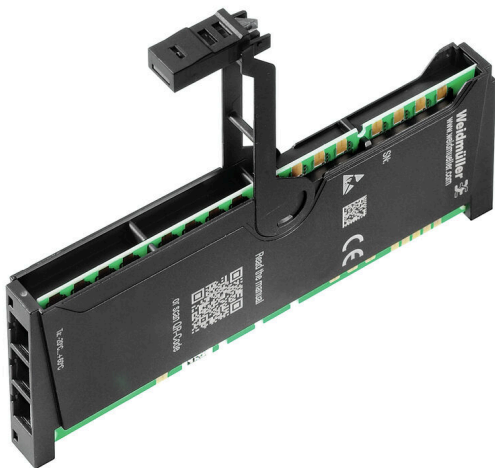

### Informations générales de commande

Version	Replacement part
Référence	<a href="#">1347380000</a>
Type	UR20-EM-1334710000-SP
GTIN (EAN)	4050118248302
Qté.	1 Pièce

**Caractéristiques techniques**

**Agréments**

Agréments

ROHS Conforme

**Dimensions et poids**

Profondeur	61 mm	Profondeur (pouces)	2.4016 inch
Hauteur	110 mm	Hauteur (pouces)	4.3307 inch
Largeur	12 mm	Largeur (pouces)	0.4724 inch
Poids net	28 g		

**Conformité environnementale du produit**