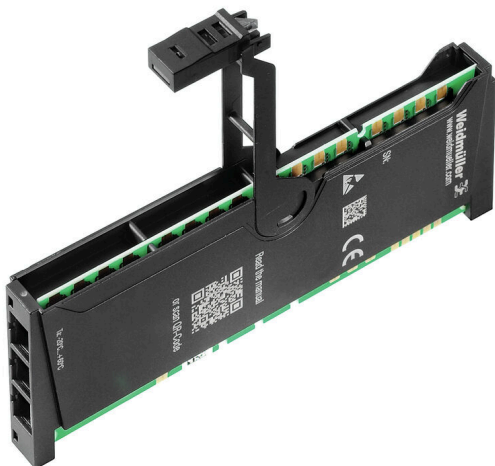

### Informations générales de commande

Version	Replacement part
Référence	<a href="#">1347290000</a>
Type	UR20-EM-1315700000-SP
GTIN (EAN)	4050118152128
Qté.	1 Pièce

**UR20-EM-1315700000-SP**

**Weidmüller Interface GmbH & Co. KG**  
 Klingenbergstraße 26  
 D-32758 Detmold  
 Germany