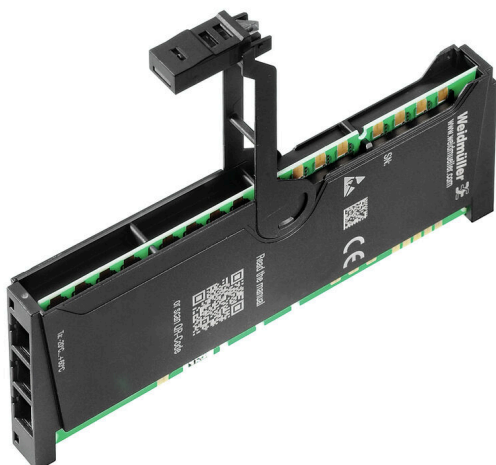

### Informations générales de commande

Version	Replacement part ,
Référence	<a href="#">1347250000</a>
Type	UR20-EM-1315670000-SP
GTIN (EAN)	4050118248333
Qté.	1 Pièce

**Caractéristiques techniques****Agréments**

Agréments

**Dimensions et poids**

Profondeur	61 mm	Profondeur (pouces)	2.4016 inch
Hauteur	110 mm	Hauteur (pouces)	4.3307 inch
Largeur	12 mm	Largeur (pouces)	0.4724 inch
Poids net	28 g		

**Conformité environnementale du produit**