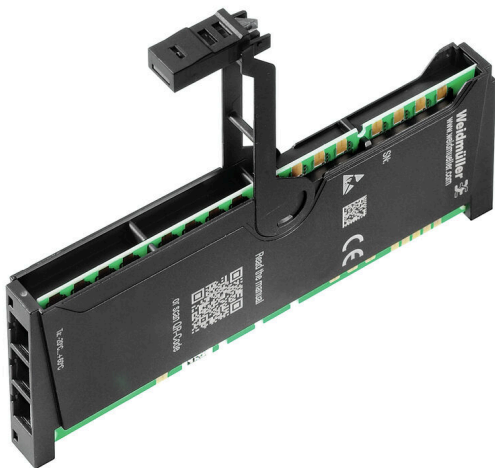

### Informations générales de commande

Version	Pièce de rechange
Référence	<a href="#">1346690000</a>
Type	UR20-EM-1315210000-SP
GTIN (EAN)	4050118248470
Qté.	1 Pièce

UR20-EM-1315210000-SP

**Weidmüller Interface GmbH & Co. KG**  
 Klingenbergstraße 26  
 D-32758 Detmold  
 Germany