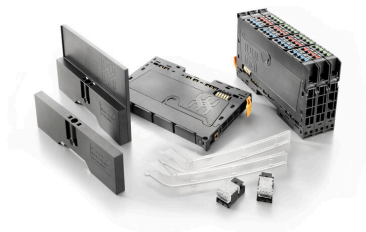

UR20-EBK-ACC

Weidmüller Interface GmbH & Co. KG
Klingenbergstraße 26
D-32758 Detmold
Germany

Accessoires

www.weidmueller.com

Accessoires

Accessoires système

Découvrez une large gamme d'accessoires pour votre système u-remote - le complément idéal pour rendre vos applications encore plus efficaces et flexibles.

Informations générales de commande

Type	EM 8/30	Version	
Référence	1806120000	EM, Terminal marker, 32.4 x 7.2 mm, Pas en mm (P): 7.20	
GTIN (EAN)	4032248275298	Weidmueller, transparent	
Qté.	50 ST