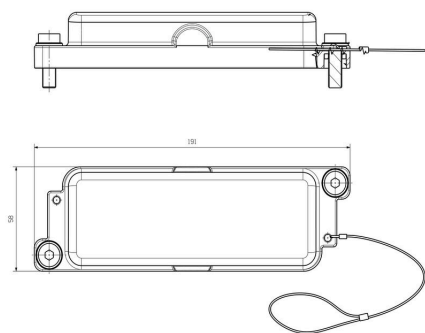

HDC IP68 24B COVER CS

Weidmüller Interface GmbH & Co. KG
Klingenbergstraße 26
D-32758 Detmold
Germany

Dessins

www.weidmueller.com