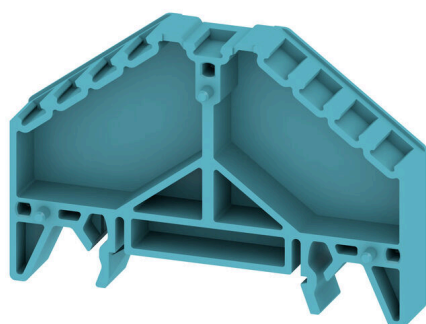

BZT PRV4 BL 35X7.5

Weidmüller Interface GmbH & Co. KG
Klingenbergstraße 26
D-32758 Detmold
Germany

www.weidmueller.com

Illustration du produit

Les accessoires complets de la gamme Klippon® Connect s'harmonisent parfaitement jusqu'au dernier détail. Cela facilite le montage tout en respectant les normes requises

Informations générales de commande

Version	Série P, Support de repère, bleu, Nombre d'étages: 4, TS 35 x 7.5
Référence	1267990000
Type	BZT PRV4 BL 35X7.5
GTIN (EAN)	4032248112913
Qté.	20 Pièce

BZT PRV4 BL 35X7.5

Weidmüller Interface GmbH & Co. KG
 Klingenbergstraße 26
 D-32758 Detmold
 Germany

www.weidmueller.com

Caractéristiques techniques

Agréments

ROHS	Conforme
------	----------

Dimensions et poids

Profondeur	47 mm	Profondeur (pouces)	1.8504 inch
Hauteur	70 mm	Hauteur (pouces)	2.7559 inch
Largeur	10.2 mm	Largeur (pouces)	0.4016 inch
Poids net	11.01 g		

Caractéristiques des matériaux

Matériau de base	Polycarbonate	Couleur	bleu
Classe d'inflammabilité selon UL 94	V-0		

Caractéristiques du système

Version	pour rails profilés	Nombre d'étages	4
Nombre de points de contact par étage	2	Barrette de liaison équipée	TS 35 x 7.5