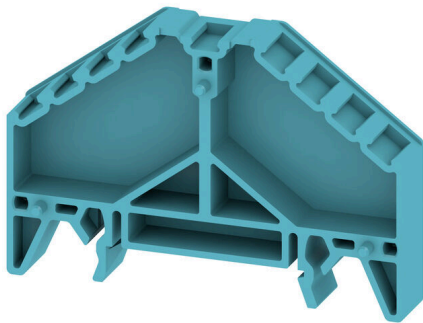

BZT PRV4 BL 35X7.5

Weidmüller Interface GmbH & Co. KG
Klingenbergstraße 26
D-32758 Detmold
Germany

www.weidmueller.com

Illustration du produit

Les accessoires complets de la gamme Klippon® Connect s'harmonisent parfaitement jusqu'au dernier détail. Cela facilite le montage tout en respectant les normes requises

Informations générales de commande

Version	Série P, Support de repère, bleu, Nombre d'étages: 4, TS 35 x 7.5
Référence	1267990000
Type	BZT PRV4 BL 35X7.5
GTIN (EAN)	4032248112913
Qté.	20 Pièce

BZT PRV4 BL 35X7.5

Weidmüller Interface GmbH & Co. KG
 Klingenbergstraße 26
 D-32758 Detmold
 Germany

www.weidmueller.com

Caractéristiques techniques

Agréments

ROHS	Conforme
------	----------

Dimensions et poids

Profondeur	47 mm	Profondeur (pouces)	1.8504 inch
Hauteur	70 mm	Hauteur (pouces)	2.7559 inch
Largeur	10.2 mm	Largeur (pouces)	0.4016 inch
Poids net	11.01 g		