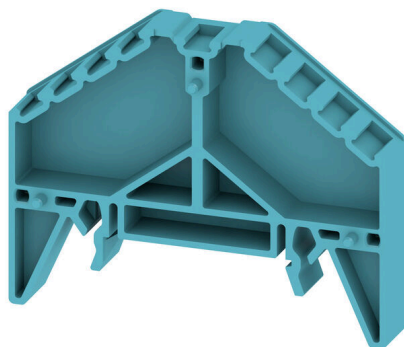

BZT PRV4 BL 35X15

Weidmüller Interface GmbH & Co. KG
Klingenbergstraße 26
D-32758 Detmold
Germany

www.weidmueller.com

Illustration du produit

Les accessoires complets de la gamme Klippon® Connect s'harmonisent parfaitement jusqu'au dernier détail. Cela facilite le montage tout en respectant les normes requises

Informations générales de commande

Version	Série P, Support de repère, bleu, Nombre d'étages: 4, TS 35 x 15
Référence	1267980000
Type	BZT PRV4 BL 35X15
GTIN (EAN)	4032248113002
Qté.	20 Pièce

BZT PRV4 BL 35X15

Weidmüller Interface GmbH & Co. KG
 Klingenbergstraße 26
 D-32758 Detmold
 Germany

www.weidmueller.com

Caractéristiques techniques

Agréments

ROHS	Conforme
------	----------

Dimensions et poids

Profondeur	54.5 mm	Profondeur (pouces)	2.1457 inch
Hauteur	70 mm	Hauteur (pouces)	2.7559 inch
Largeur	10.2 mm	Largeur (pouces)	0.4016 inch
Poids net	11.6 g		