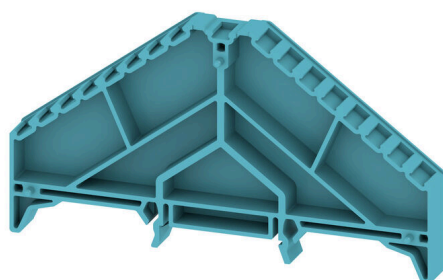

### Illustration du produit

Les accessoires complets de la gamme Klippon® Connect s'harmonisent parfaitement jusqu'au dernier détail. Cela facilite le montage tout en respectant les normes requises

### Informations générales de commande

Version	Série P, Support de repère, bleu, Nombre d'étages: 8, TS 35 x 7.5
Référence	<a href="#">1267970000</a>
Type	BZT PRV8 BL 35X7.5
GTIN (EAN)	4032248113293
Qté.	20 Pièce