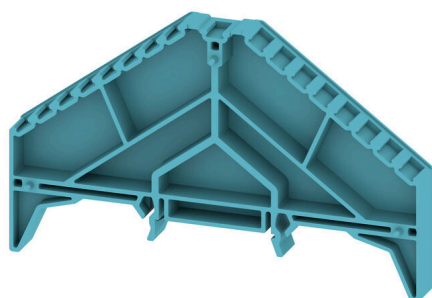

BZT PRV8 BL 35X15

Weidmüller Interface GmbH & Co. KG
Klingenbergstraße 26
D-32758 Detmold
Germany

www.weidmueller.com

Illustration du produit

Les accessoires complets de la gamme Klippon® Connect s'harmonisent parfaitement jusqu'au dernier détail. Cela facilite le montage tout en respectant les normes requises

Informations générales de commande

Version	Série P, Support de repère, bleu, Nombre d'étages: 8, TS 35 x 15
Référence	1267950000
Type	BZT PRV8 BL 35X15
GTIN (EAN)	4032248113200
Qté.	20 Pièce

BZT PRV8 BL 35X15

Weidmüller Interface GmbH & Co. KG
 Klingenbergstraße 26
 D-32758 Detmold
 Germany

www.weidmueller.com

Caractéristiques techniques

Agréments

ROHS	Conforme
------	----------

Dimensions et poids

Profondeur	73.1 mm	Profondeur (pouces)	2.8779 inch
Hauteur	120 mm	Hauteur (pouces)	4.7244 inch
Largeur	10.2 mm	Largeur (pouces)	0.4016 inch
Poids net	22.43 g		

Caractéristiques des matériaux

Matériau de base	Polycarbonate	Couleur	bleu
Classe d'inflammabilité selon UL 94	V-0		

Caractéristiques du système

Version	pour rails profilés	Nombre d'étages	8
Barrette de liaison équipée	TS 35 x 15		