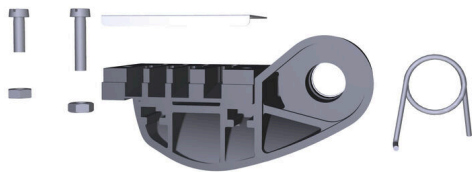

ERTE AN HTF RSV 16

Weidmüller Interface GmbH & Co. KG

Klingenbergstraße 26

D-32758 Detmold

Germany

www.weidmueller.com

Pinces à sertir pour clips et languettes avec collerette ouverte ou roulée

- Le verrouillage forcé garantit la qualité du sertissage
- Possibilité de déverrouillage en cas de fausse manoeuvre
- Butée de positionnement précis des contacts

Informations générales de commande

Version	Presse, Pièce de rechange
Référence	1246750000
Type	ERTE AN HTF RSV 16
GTIN (EAN)	4050118034950
Qté.	1 Pièce

ERTE AN HTF RSV 16

Weidmüller Interface GmbH & Co. KG
Klingenbergstraße 26
D-32758 Detmold
Germany

www.weidmueller.com

Caractéristiques techniques**Dimensions et poids**

Poids net	15 g
-----------	------

Conformité environnementale du produit

Statut de conformité RoHS	Non affecté
REACH SVHC	Lead 7439-92-1
SCIP	6a3438d7-aa8c-48e4-8879-adf736ca79e3