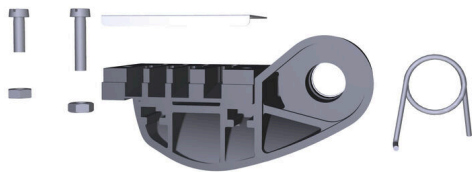

## ERTE AN HTF RSV 16

**Weidmüller Interface GmbH & Co. KG**

Klingenbergstraße 26

D-32758 Detmold

Germany

[www.weidmueller.com](http://www.weidmueller.com)

Pinces à sertir pour clips et languettes avec collerette ouverte ou roulée

- Le verrouillage forcé garantit la qualité du sertissage
- Possibilité de déverrouillage en cas de fausse manoeuvre
- Butée de positionnement précis des contacts

### Informations générales de commande

Version	Presse, Pièce de rechange
Référence	<a href="#">1246750000</a>
Type	ERTE AN HTF RSV 16
GTIN (EAN)	4050118034950
Qté.	1 Pièce

**ERTE AN HTF RSV 16**

**Weidmüller Interface GmbH & Co. KG**  
Klingenbergstraße 26  
D-32758 Detmold  
Germany

[www.weidmueller.com](http://www.weidmueller.com)

**Caractéristiques techniques****Dimensions et poids**

Poids net	15 g
-----------	------

**Conformité environnementale du produit**

Statut de conformité RoHS	Non affecté
REACH SVHC	Lead 7439-92-1
SCIP	6a3438d7-aa8c-48e4-8879-adf736ca79e3