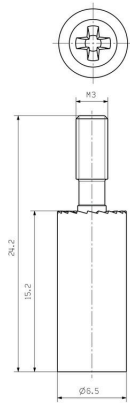

HDC CM GUIDING SOCKET

Weidmüller Interface GmbH & Co. KG
Klingenbergstraße 26
D-32758 Detmold
Germany

www.weidmueller.com

Dessins

Dessin

Schéma de codage