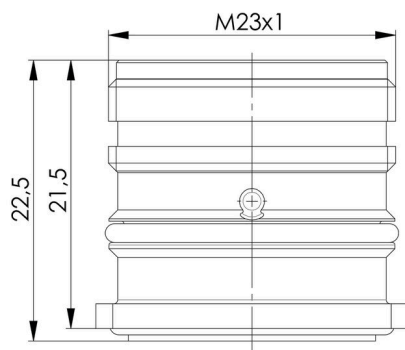

SAIE-M23-S-VW

Weidmüller Interface GmbH & Co. KG
Klingenbergstraße 26
D-32758 Detmold
Germany

www.weidmueller.com

Dessins

Dessin coté