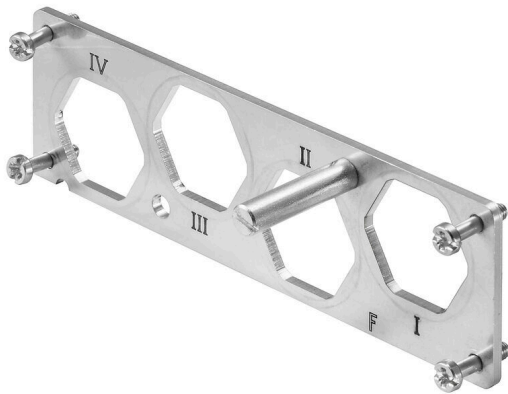

HDC 24B HP250 MPL4 TYP2

Weidmüller Interface GmbH & Co. KG
Klingenbergstraße 26
D-32758 Detmold
Germany

www.weidmueller.com

Les boîtiers RockStar® HighPower sont en aluminium injecté de haute résistance et offrent une protection parfaite contre les conditions environnementales difficiles, grâce à nos optimisations incessantes. Le boîtier séparé en plusieurs parties permet à l'utilisateur de contrôler les processus au plus près de leur réalisation.

Informations générales de commande

Version	CIE ,96 Connecteur enfichable, Nombre de pôles: 4, Taille de construction: 8
Référence	1160440000
Type	HDC 24B HP250 MPL4 TYP2
GTIN (EAN)	4032248947973
Qté.	1 Pièce

Hauteur	46 mm	Hauteur (pouces)	1.811 inch
Largeur	42 mm	Largeur (pouces)	1.6535 inch
Longueur	140 mm	Longueur (pouces)	5.5118 inch
Cote de fixation hauteur	130 mm	Cote de fixation largeur	32 mm
Poids net	83.99 g		

Caractéristiques générales

Nombre de pôles	4	Taille de construction	8
Classe d'inflammabilité selon UL 94	None	Couleur	gris argent
Matériau de base	Acier inoxydable	Série	HighPower
Sans halogène	false	BG	8