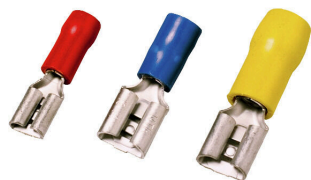

www.weidmueller.com

Accessoires

Clips

Clips isolés en PVC avec clip en cuivre

- versions courantes sur le marché
- non soudé
- avec guide d'introduction conique

Informations générales de commande

Type	LIF 1,5F288 R	Version	
Référence	9200520000	Cosses, Cosse isolée, 1,5 mm ² , 0,5 mm ² - 1,5 mm ² , Rouge	
GTIN (EAN)	4032248410361		
Qté.	100 ST		