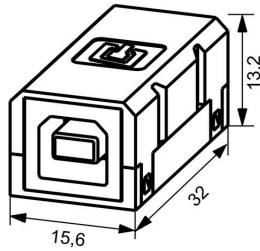

IE-BI-USB-AB

Weidmüller Interface GmbH & Co. KG
Klingenbergstraße 26
D-32758 Detmold
Germany

Dessins

www.weidmueller.com

Dessin coté