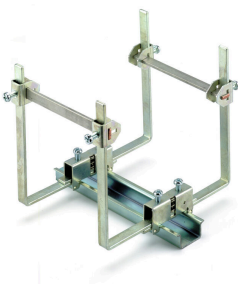

## Barres collectrices

Avec nos barres d'autobus en différents matériaux et les accessoires associés, vous pouvez connecter des câbles dans le plus petit espace d'installation. Selon l'application, les potentiels peuvent être collectés, distribués ou dissipés.

## Informations générales de commande

Type	SA 3.00X10.00X1000 CUZN...	Version
Référence	<a href="#">0259800000</a>	Barrette de liaison (bloc de jonction), argent, Hauteur: 1000 mm,
GTIN (EAN)	4008190049300	Profondeur: 3 mm, Laiton
Qté.	1 M	
Type	SSCH 10X3X1000 CU/SN	Version
Référence	<a href="#">0348900000</a>	Barrette de liaison (bloc de jonction), argent, Hauteur: 1000 mm,
GTIN (EAN)	4008190024802	Profondeur: 3 mm, Cuivre
Qté.	25 M	
Type	SSCH 15X6X1000 CU/SN	Version
Référence	<a href="#">0357400000</a>	Barrette de liaison (bloc de jonction), argent, Hauteur: 1000 mm,
GTIN (EAN)	4008190169572	Profondeur: 6 mm, Cuivre
Qté.	1 M	
Type	SSCH 10X3X1000 ST/ZN	Version
Référence	<a href="#">0438000000</a>	Barrette de liaison (bloc de jonction), argent, Hauteur: 1000 mm,
GTIN (EAN)	4008190080938	Profondeur: 3 mm, Acier
Qté.	25 M	
Type	SSCH 6X6X1000 CU/SN	Version
Référence	<a href="#">0571300000</a>	Barrette de liaison (bloc de jonction), argent, Hauteur: 1000 mm,
GTIN (EAN)	4008190015039	Profondeur: 6 mm, Cuivre
Qté.	1 M	
Type	SSCH 7.3X1.2X1000	Version
Référence	<a href="#">1071200000</a>	Barrette de liaison (bloc de jonction), argent, Hauteur: 1000 mm,
GTIN (EAN)	4008190279172	Profondeur: 1.2 mm, Cuivre
Qté.	1 M	
Type	NSCH 1M	Version
Référence	<a href="#">0280200000</a>	Barrette de liaison (bloc de jonction), naturel, Hauteur: 15 mm,
GTIN (EAN)	4008190012953	Profondeur: 2 mm, Cuivre
Qté.	10 M	

## Accessoires

Les accessoires complets de la gamme Klippon® Connect s'harmonisent parfaitement jusqu'au dernier détail. Cela facilite le montage tout en respectant les normes requises