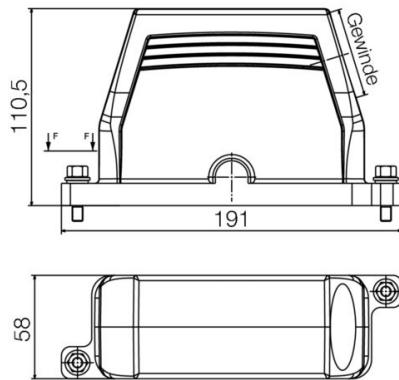

HDC IP68 24B TSS 1PG36

Weidmüller Interface GmbH & Co. KG
Klingenbergstraße 26
D-32758 Detmold
Germany

Dessins

www.weidmueller.com