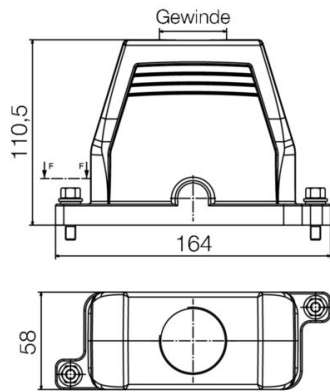

HDC IP68 16B TOS 1PG21

Weidmüller Interface GmbH & Co. KG
Klingenbergstraße 26
D-32758 Detmold
Germany

Dessins

www.weidmueller.com